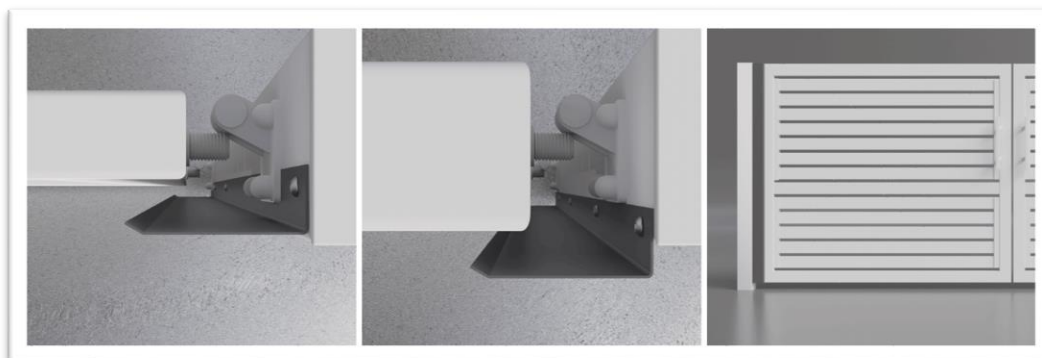

Egyéb kiegészítők

Típus	Bruttó ár/db
Panel rögzítő (UM4 és UM6)	1 040 Ft
180 fokos zsanér	31 364 Ft
KNS postaláda	115 214 Ft
Egykulcsos rendszer	16 002 Ft
Technikai kivágás	41 285 Ft
Szegecs	32 Ft
Zsanér takaró	17 282 Ft

15. Zsanér
takaró,
kivágással

15. Zsanér takaró,
kivágás nélkül